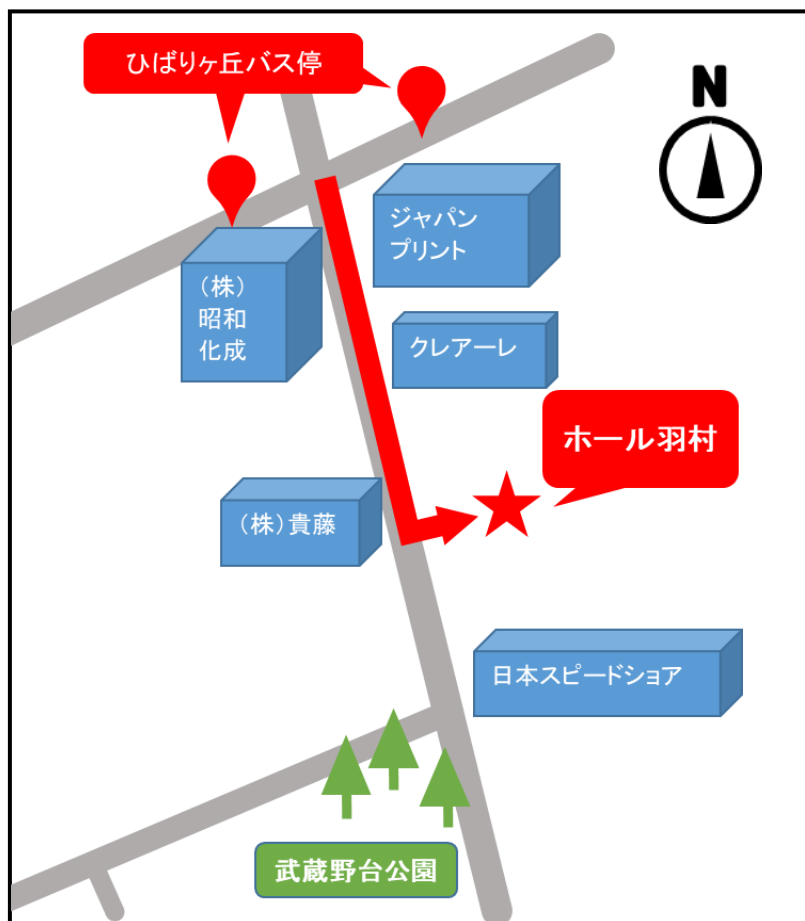

～ホール羽村のご案内～

アクセス方法

◎電車の場合

- ・ J R 八高線 東福生駅より徒歩 15 分
- ・ J R 青梅線 福生駅東口より立川バス ひばりヶ丘下車
バス 10 分 徒歩 2 分

◎車の場合

- * 駐車場 16 台
- ・ 圏央道 青梅 IC から 7 Km
日の出 IC から 7 Km
- ・ 中央道 八王子 IC から 11 Km

住所 東京都羽村市神明台 4-9-15

電話 042-552-5659